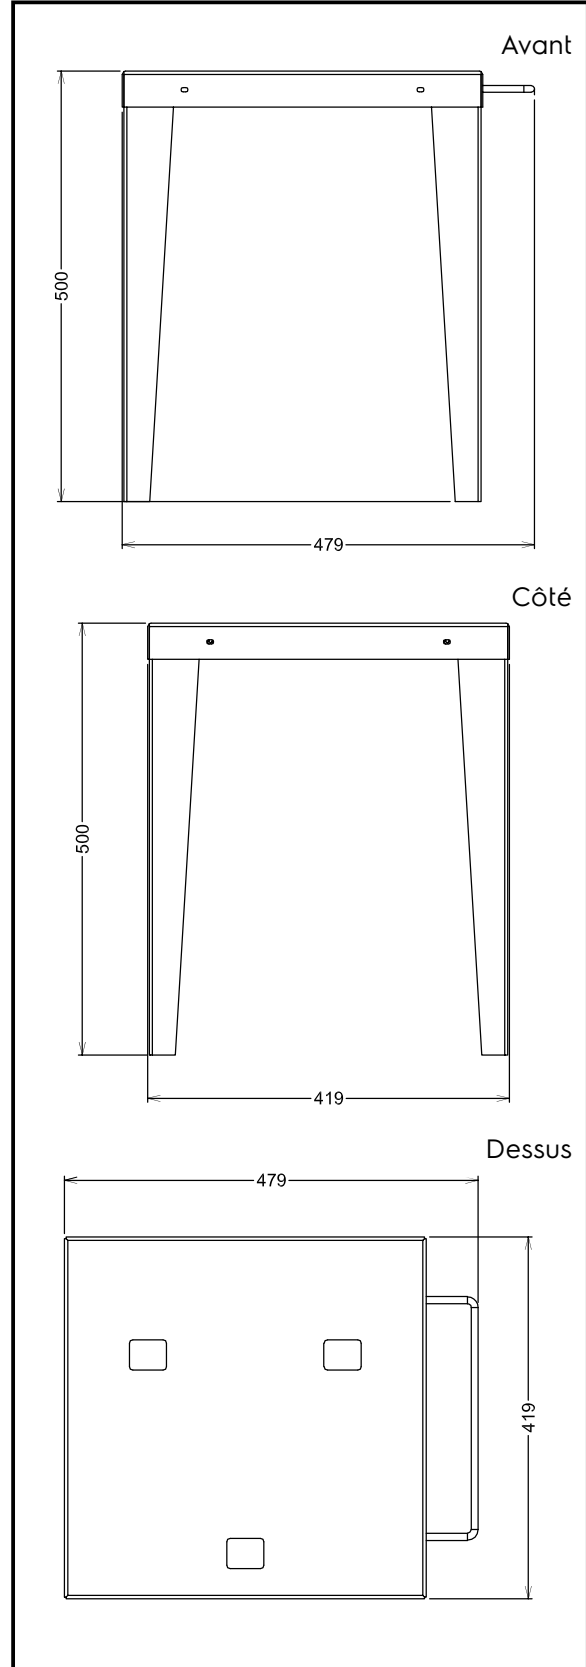

Eplucheuses
Table support inox pour T5E

REPÈRE # _____

MODELE # _____

NOM # _____

SIS # _____

AIA # _____

653496 (TXVP)

Table support inox

APPROBATION: _____

Informations générales

Largeur extérieure	
653496 (TXVP)	420 mm
Profondeur extérieure	420 mm
Hauteur extérieure	505 mm
Poids net (kg) :	6.7